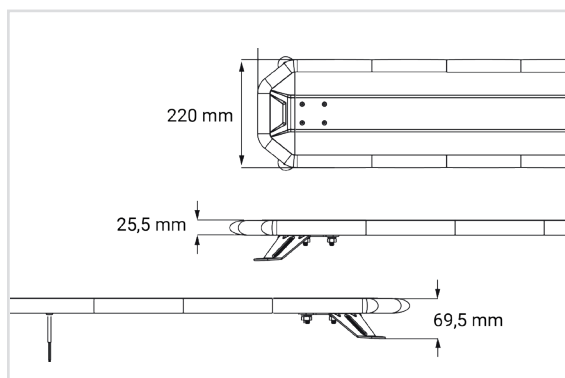

LANDSORT VARNINGSLJUSRAMPER R65 KL2/TA2

Art. nr: 14-51-Landsort

Landsort är en ultratunn varningsljusramp som med hjälp av avancerade teknik och speciallinser ger ett kraftfullt ljus. Med både över och underdel av aluminium blir rampen mycket stabil. Tack vare den aerodynamiska designen har Landsort ett lågt luftmotstånd. Det finns 13 olika blinkmönster varav två är E-godkända enligt ECE R65 klass 2/TA2. Rampen har även ljusmönster Cruise mode. Universalfäste för planmontage ingår. Fordonsspecifika fästen finns som tillval. Landsort kommer i flera längder.

Teknisk information

Varumärke	HBA
Spänning	12/24V
E-godkänd	R65 klass 2/TA2
EMC godkänd	R10
IP-klass	IP67
Anslutning	Utgående kabel 3 m
Mått (LxHxB)	Längd x 25,5 x 220 mm
Blinkmönster	13
Huvens/linsens färg	Klar
Garanti	3 år

Artikelnr.	Benämning	Effekt	Effektförbrukning
14-5155	Landsort varningsljusramp 622 mm	125W	13,5V/7,8A, 24V/3,9A
14-5175	Landsort varningsljusramp 929 mm	152W	13,5V/12,5A, 24V/6,1A
14-5185	Landsort varningsljusramp 1082 mm	165W	13,5V/12,8A, 24V/6,3A
14-5195	Landsort varningsljusramp 1236 mm	178W	13,5V/12,9A, 24V/6,4A
14-51A5	Landsort varningsljusramp 1389 mm	183W	13,5V/13A, 24V/6,5A
14-51B5	Landsort varningsljusramp 1542 mm	188W	13,5V/13,1A, 24V/6,6A
14-51D5	Landsort varningsljusramp 1849 mm	207W	13,5V/15,3A, 24V/7,0A
14-51E5	Landsort varningsljusramp 2003 mm	212W	13,5V/15,7A, 24V/7,5A
14-51F5	Landsort varningsljusramp 2156 mm	216W	13,5V/16A, 24V/7,5A
14-51G5	Landsort varningsljusramp 2296 mm	223W	13,5/16,5A, 24V/7,8A
35-51B5-FM	Landsort varningsljusramp 1542 mm Volvo FM/FMX	188W	13,5V/13,1A, 24V/6,6A
35-51D5-FH	Landsort varningsljusramp 1849 mm Volvo FH	207W	13,5V/15,3A, 24V/7,0A